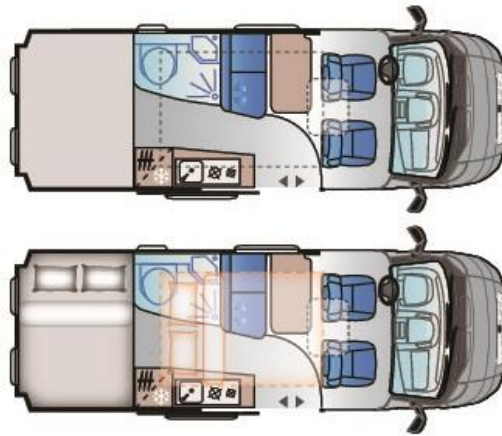

SUN LIVING V 60 SP TENT TOP

DATOS TECNICOS

X standard O opzione - non previsto

CHASIS	
Rating emisiones	Euro 6D
Citroen 6D 2.2 140 Hp 35 L	X
DIMENSIONES Y PESOS	
Longitud exterior caja (mm)	5998
Ancho exterior total (mm)	2050
Altura exterior total (mm)	2680
Altura interior (mm)	1900
Masa en orden de marcha (Kg)	2880
Peso máximo autorizado (Kg)	3500
Peso máximo remolcable (Kg)	2000
Carga máxima autorizada (Kg)	620
Distancia entra ejes (mm)	4035
Plazas homologadas	4
EQUIPAMIENTO DEL CHASIS	
Tipo de Chasis	panel van
ABS	X
Colore Citroen - Expedition Grey	X
Luces antiniebla delantero	X
Luces antiniebla trasero	X
Base asientos cubierta	X
Luz del día led	X
DRL luz día halògena	X
Neumáticos reforzados camping-car	X